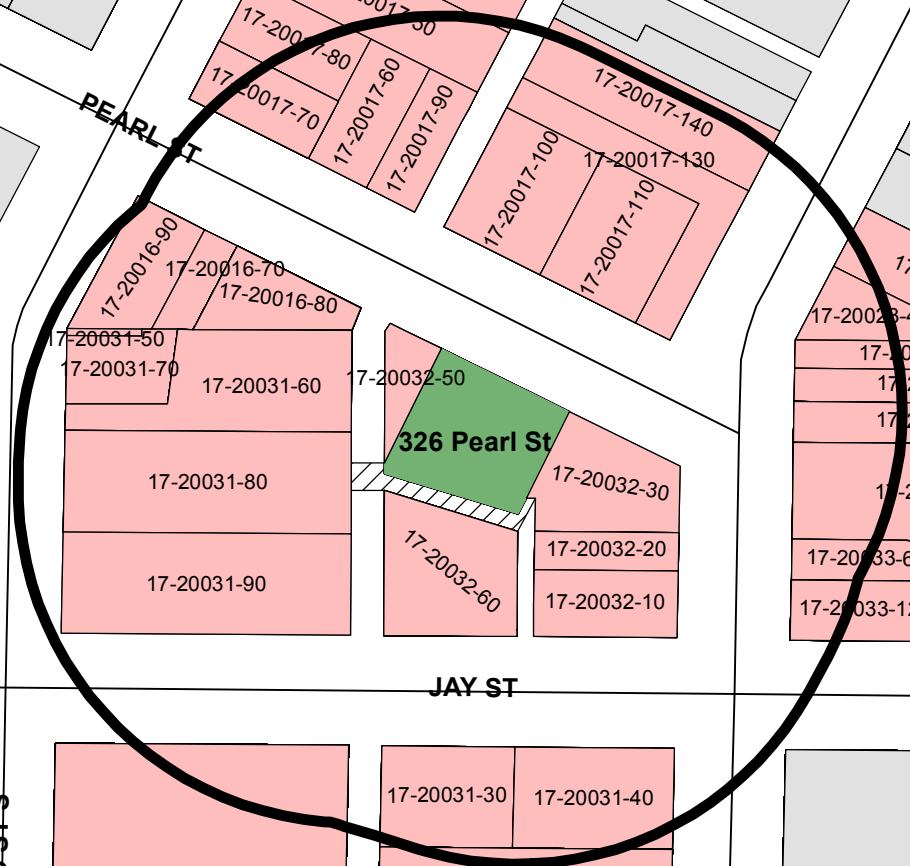

# Properties within 200ft of 326 Pearl St

- 17-20017-40
- 17-20017-50
- 17-20017-80
- 17-20017-70
- 17-20017-60
- 17-20017-90
- 17-20017-100
- 17-20017-130
- 17-20017-140
- 17-20017-110
- 17-20016-90
- 17-20016-70
- 17-20016-80
- 17-20031-50
- 17-20031-70
- 17-20031-60
- 17-20032-50
- 17-20031-80
- 17-20032-30
- 17-20031-90
- 17-20032-60
- 17-20032-20
- 17-20032-10
- 17-20023-40
- 17-20023-30
- 17-20033-20
- 17-20033-30
- 17-20033-40
- 17-20033-50
- 17-20033-60
- 17-20033-120

**326 Pearl St**

3RD ST S

JAY ST

4TH ST S

5TH AVE S

KING ST

0 45 90 180 Feet