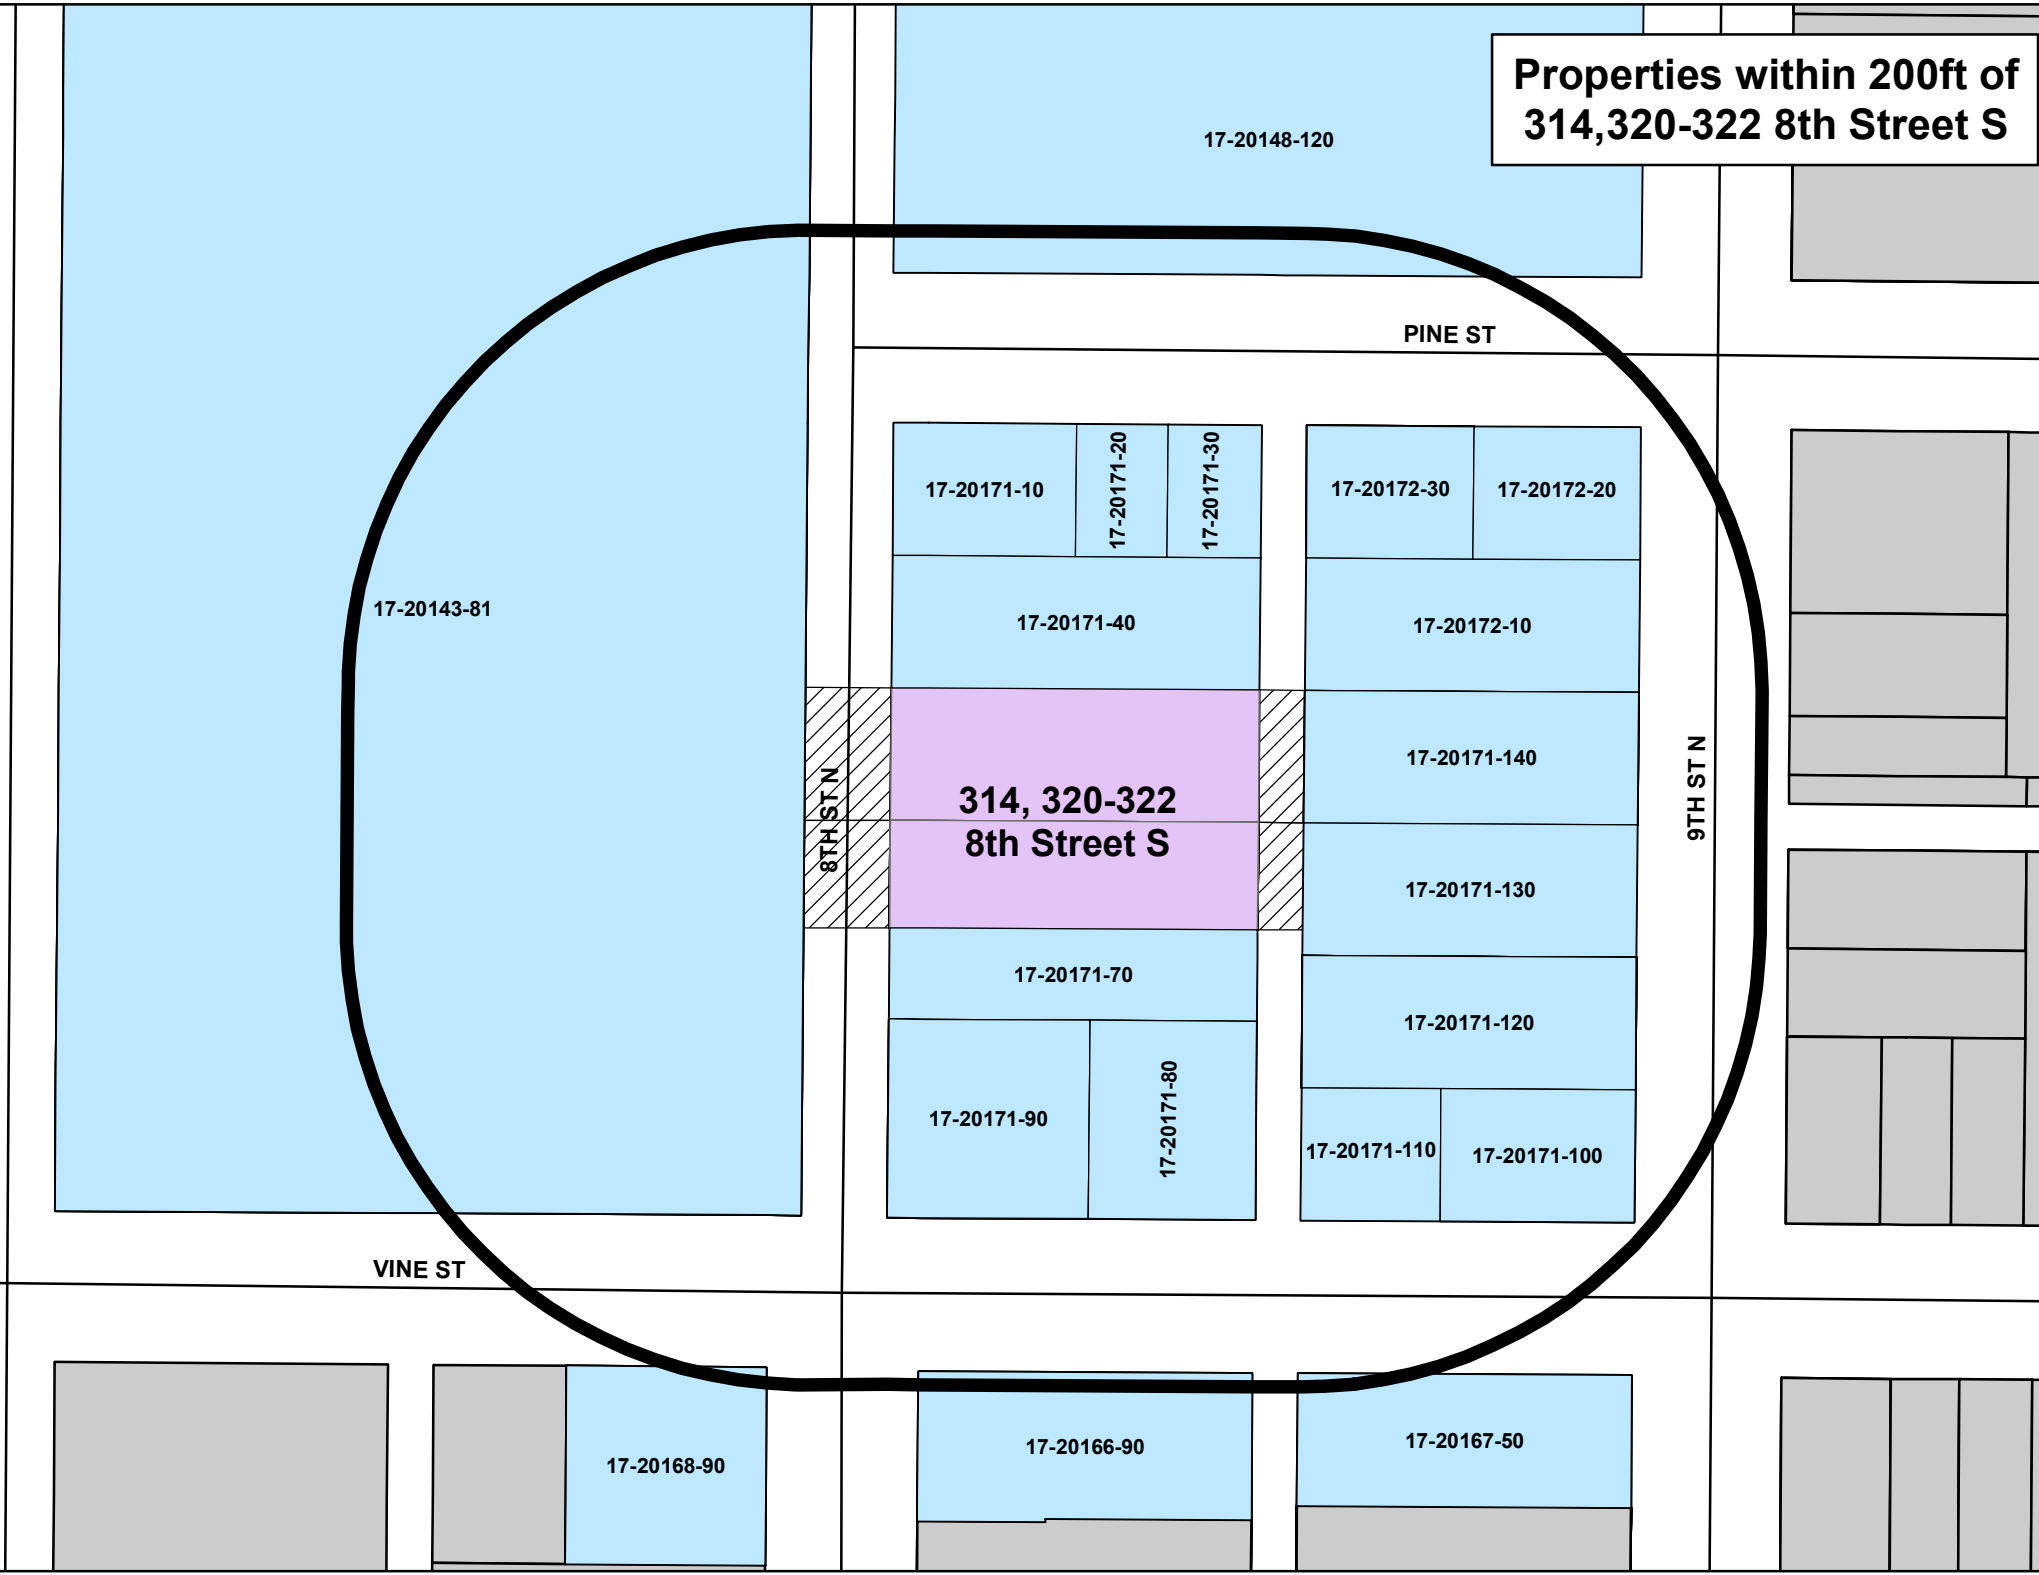

**Properties within 200ft of  
314,320-322 8th Street S**

17-20171-10    17-20171-20    17-20171-30

17-20171-40

**314, 320-322  
8th Street S**

17-20171-70

17-20171-90    17-20171-80

17-20172-30    17-20172-20

17-20172-10

17-20171-140

17-20171-130

17-20171-120

17-20171-110    17-20171-100

17-20143-81

17-20148-120

17-20168-90