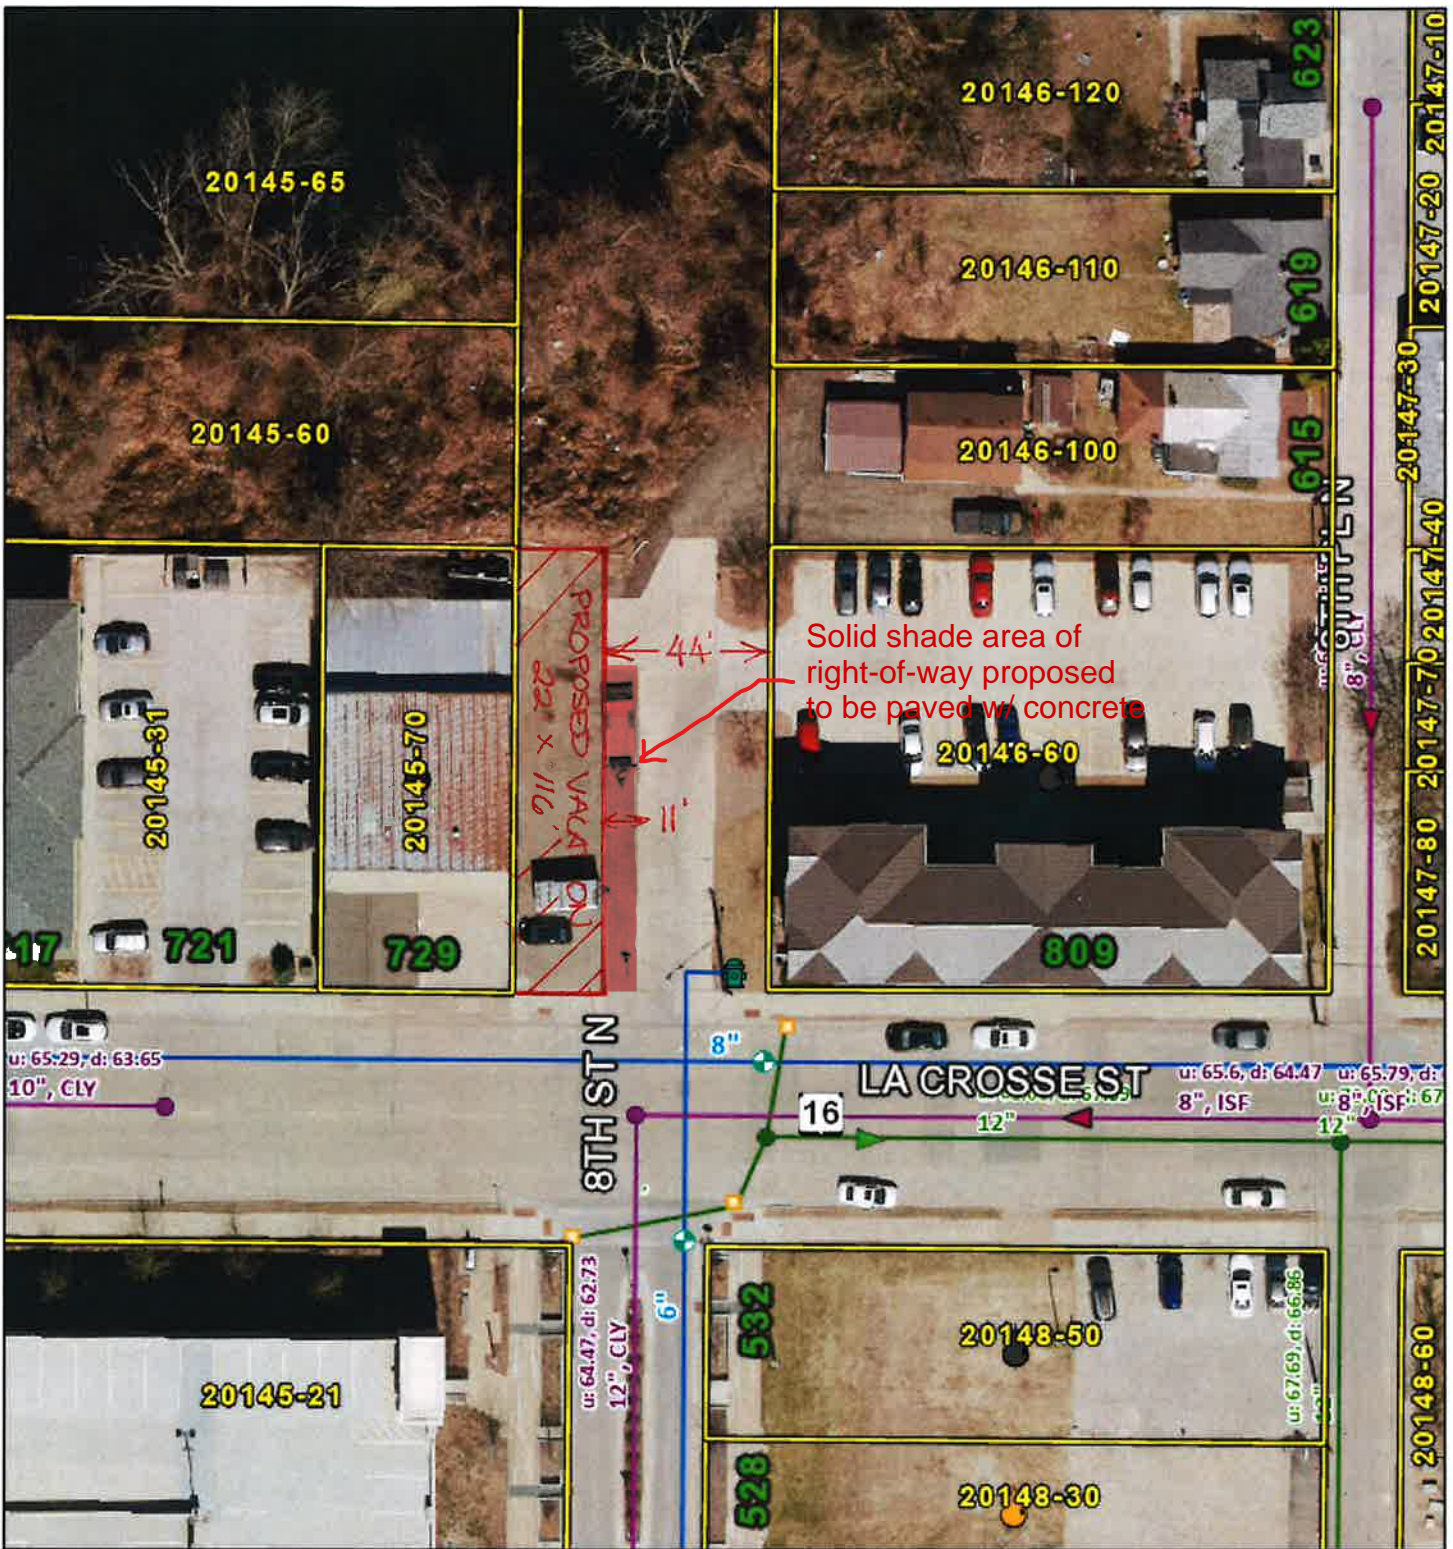

# City of La Crosse Infrastructure Map

4/10/2024, 1:34:44 PM

1:600

- |  |  |  |   |
|--|--|--|---|
| <ul style="list-style-type: none"> <li> Railroad</li> <li> City Limits</li> <li> Pools and Beaches</li> <li> Boat Launch</li> <li> Parks</li> <li> Streams_Less12K</li> <li> Stream Labels</li> <li> Lakes_Less12K</li> <li> Tax Parcels</li> <li> Tax Parcels - Labels</li> </ul> | <ul style="list-style-type: none"> <li>Private Roads</li> <li>Local Roads - Other</li> <li>Local Roads - Collector</li> <li>Local Roads - Arterial</li> <li>Ramp</li> <li>County Highways</li> <li>State Highway</li> <li>US Highways - Hwy 61 Shield Only</li> <li>US Highways - Hwy 53</li> <li>US Highways - Hwy 14-61</li> </ul> | <ul style="list-style-type: none"> <li>Interstate</li> <li>Water Main</li> <li>Pipe - Hydrant to Water Main</li> <li>Taps</li> <li> ACTIVE</li> <li> CUT AND CAPPED</li> <li> DISCONNECTED</li> <li> Fire Hydrants</li> <li> Water Valves</li> <li>Storm Main</li> </ul> | <ul style="list-style-type: none"> <li> Storm Sewer Flow Arrow</li> <li> Storm Catchbasin</li> <li> Storm Manhole</li> <li> Sanitary Main</li> <li> Sanitary Main Flow Arrow</li> <li> Sanitary Manhole</li> <li> PK-12 Campuses</li> <li> PK-12 School Locations</li> <li> Surrounding Municipality Labels</li> <li> Surrounding Municipalities</li> </ul> |
|--|--|--|---|

City of La Crosse, La Crosse County, City of La Crosse, La Crosse County