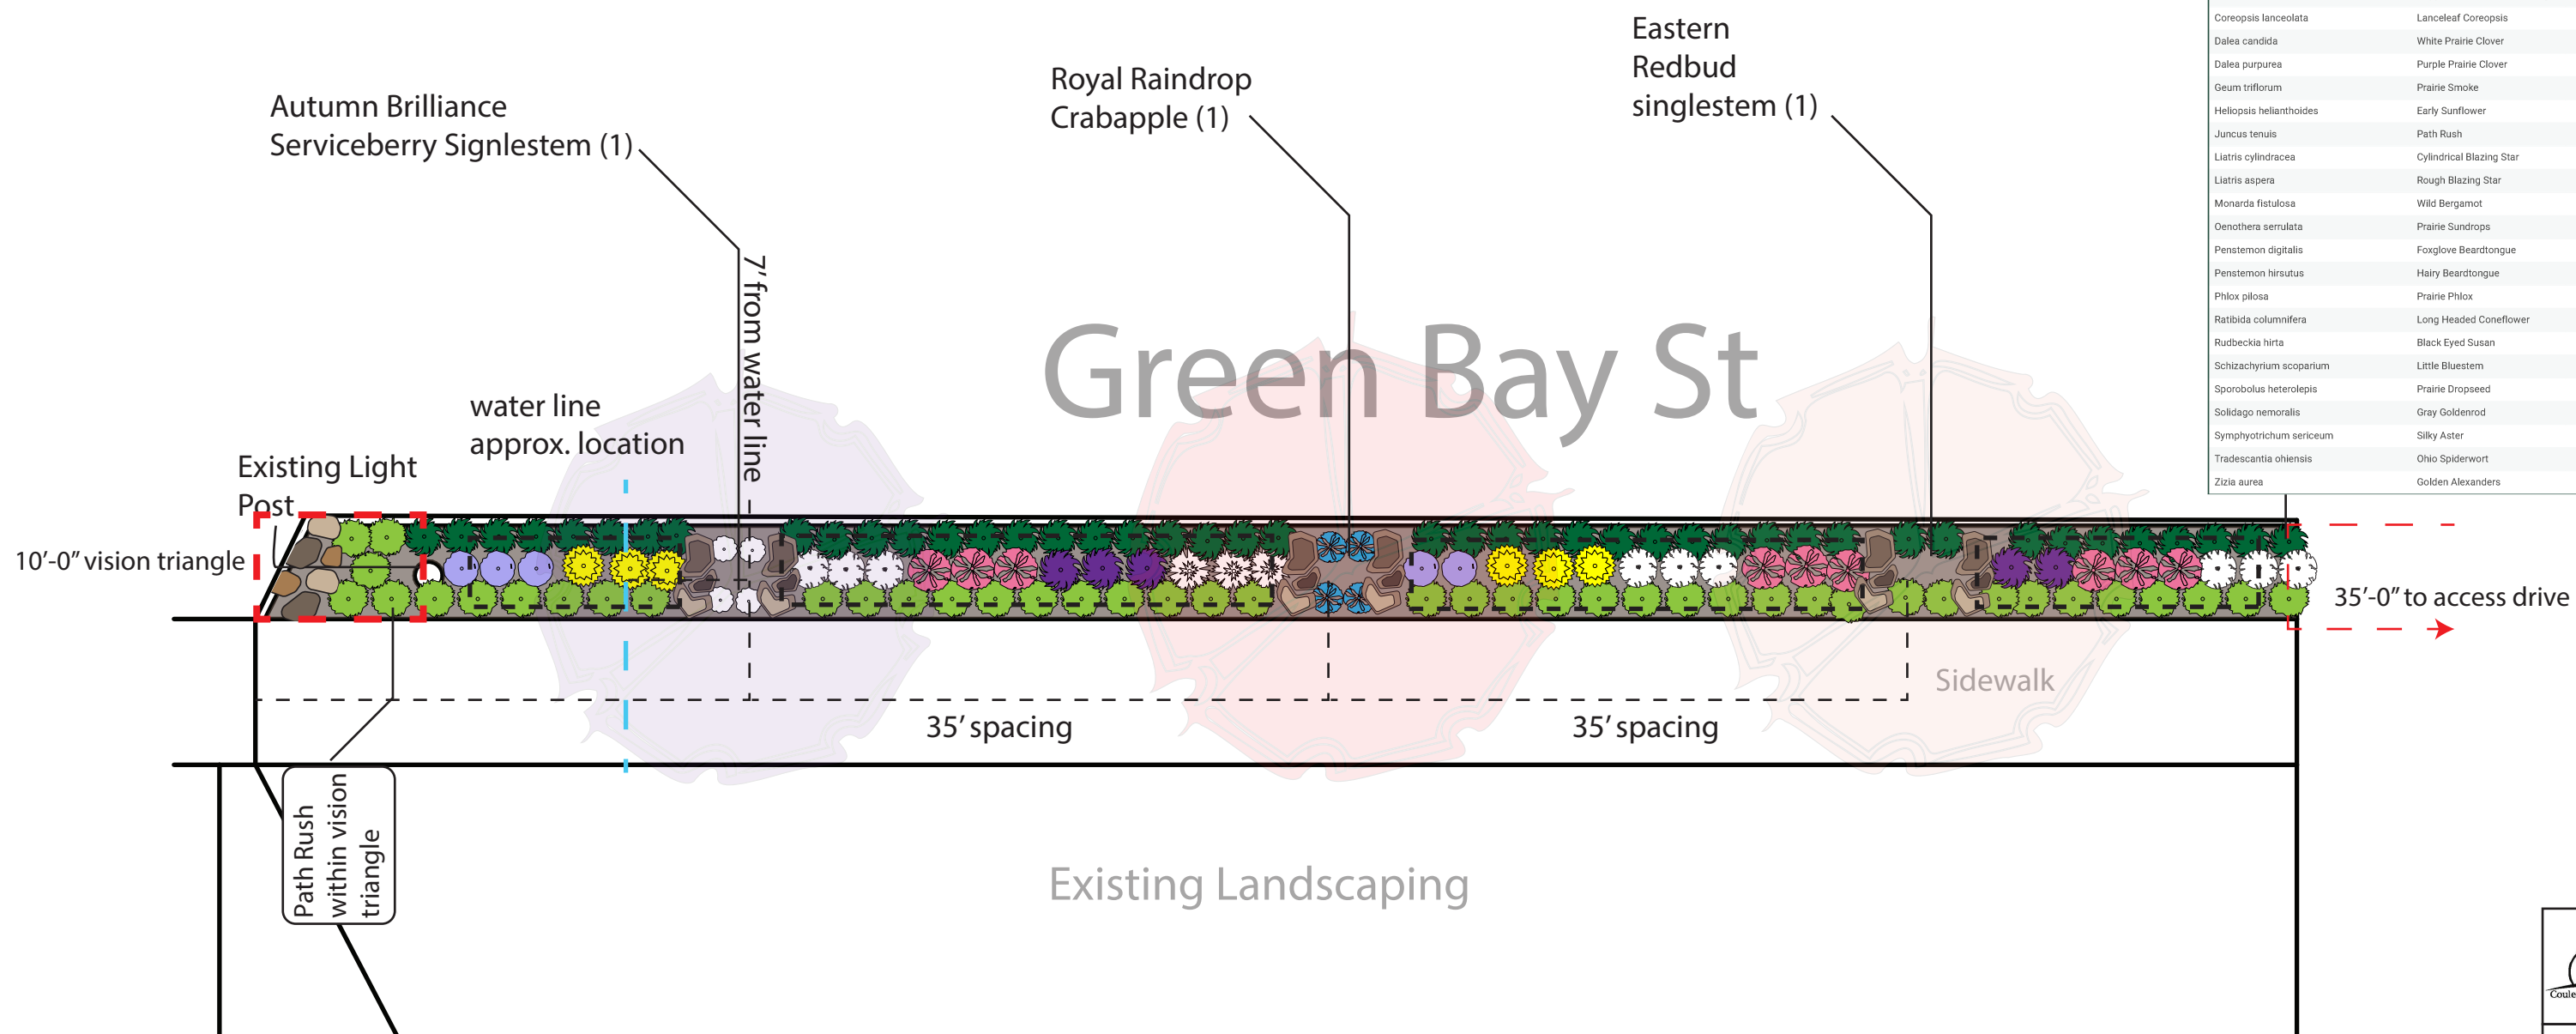

Scale: 1:10

Sheet Number:
 A-1

Botanical Name	Common Name	Height (in)
Agastache foeniculum	Anise Hyssop	24-36
Allium stellatum	Prairie Onion	12-24
Antennaria plantaginifolia	Pussytoes	6-12
Asclepias tuberosa	Butterfly Milkweed	18-30
Asclepias verticillata	Whorled Milkweed	18-30
Bouteloua curtipendula	Side Oats Grama	24-36
Bouteloua gracilis	Blue Grama	12-18
Carex bicknellii	Copper Shouldered Oval Sedge	12-24
Coreopsis lanceolata	Lanceleaf Coreopsis	12-24
Dalea candida	White Prairie Clover	18-30
Dalea purpurea	Purple Prairie Clover	18-36
Geum triflorum	Prairie Smoke	12-18
Helianthus annuus	Early Sunflower	24-36
Juncus tenuis	Path Rush	8-12
Liatris cylindracea	Cylindrical Blazing Star	18-30
Liatris aspera	Rough Blazing Star	24-36
Monarda fistulosa	Wild Bergamot	24-36
Oenothera serrulata	Prairie Sundrops	12-24
Penstemon digitalis	Foxglove Beardtongue	24-36
Penstemon hirsutus	Hairy Beardtongue	12-24
Phlox pilosa	Prairie Phlox	12-24
Ratibida columnifera	Long Headed Coneflower	24-36
Rudbeckia hirta	Black Eyed Susan	18-36
Schizachyrium scoparium	Little Bluestem	24-36
Sporobolus heterolepis	Prairie Dropseed	24-36
Solidago nemoralis	Gray Goldenrod	12-24
Symphoricarpos racemosa	Silky Aster	18-24
Tradescantia ohiensis	Ohio Spiderwort	24-36
Zizia aurea	Golden Alexanders	18-36