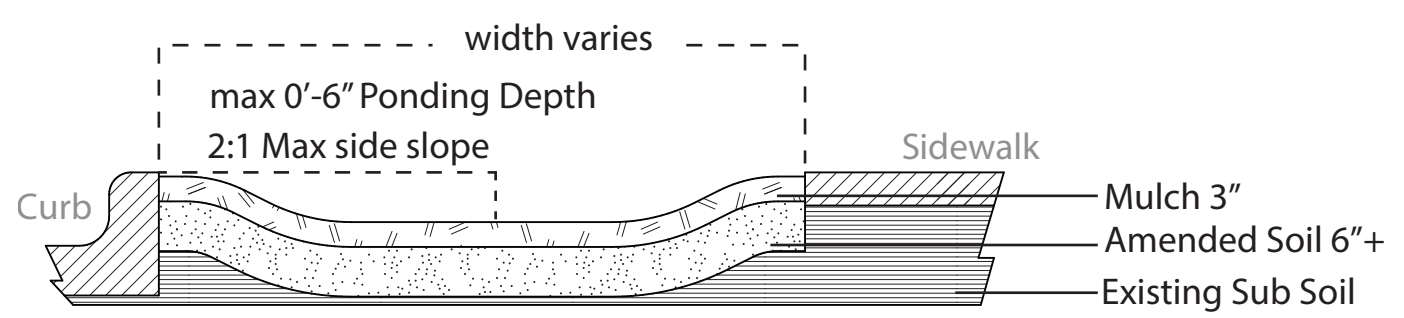

Scale: 1:10

Sheet Number:
 A-1

Botanical Name	Common Name	Height (in)
Agastache foeniculum	Anise Hyssop	24-36
Allium stellatum	Prairie Onion	12-24
Antennaria plantaginifolia	Pussytoes	6-12
Asclepias tuberosa	Butterfly Milkweed	18-30
Asclepias verticillata	Whorled Milkweed	18-30
Bouteloua curtipendula	Side Oats Grama	24-36
Bouteloua gracilis	Blue Grama	12-18
Carex bicknellii	Copper Shouldered Oval Sedge	12-24
Coreopsis lanceolata	Lanceleaf Coreopsis	12-24
Dalea candida	White Prairie Clover	18-30
Dalea purpurea	Purple Prairie Clover	18-36
Geum triflorum	Prairie Smoke	12-18
Helianthus annuus	Early Sunflower	24-36
Juncus tenuis	Path Rush	8-12
Liatris cylindracea	Cylindrical Blazing Star	18-30
Liatris aspera	Rough Blazing Star	24-36
Monarda fistulosa	Wild Bergamot	24-36
Oenothera serrulata	Prairie Sundrops	12-24
Penstemon digitalis	Foxglove Beardtongue	24-36
Penstemon hirsutus	Hairy Beardtongue	12-24
Phlox pilosa	Prairie Phlox	12-24
Ratibida columnifera	Long Headed Coneflower	24-36
Rudbeckia hirta	Black Eyed Susan	18-36
Schizachyrium scoparium	Little Bluestem	24-36
Sporobolus heterolepis	Prairie Dropseed	24-36
Solidago nemoralis	Gray Goldenrod	12-24
Symphoricarpos racemosa	Silky Aster	18-24
Tradescantia ohiensis	Ohio Spiderwort	24-36
Zizia aurea	Golden Alexanders	18-36