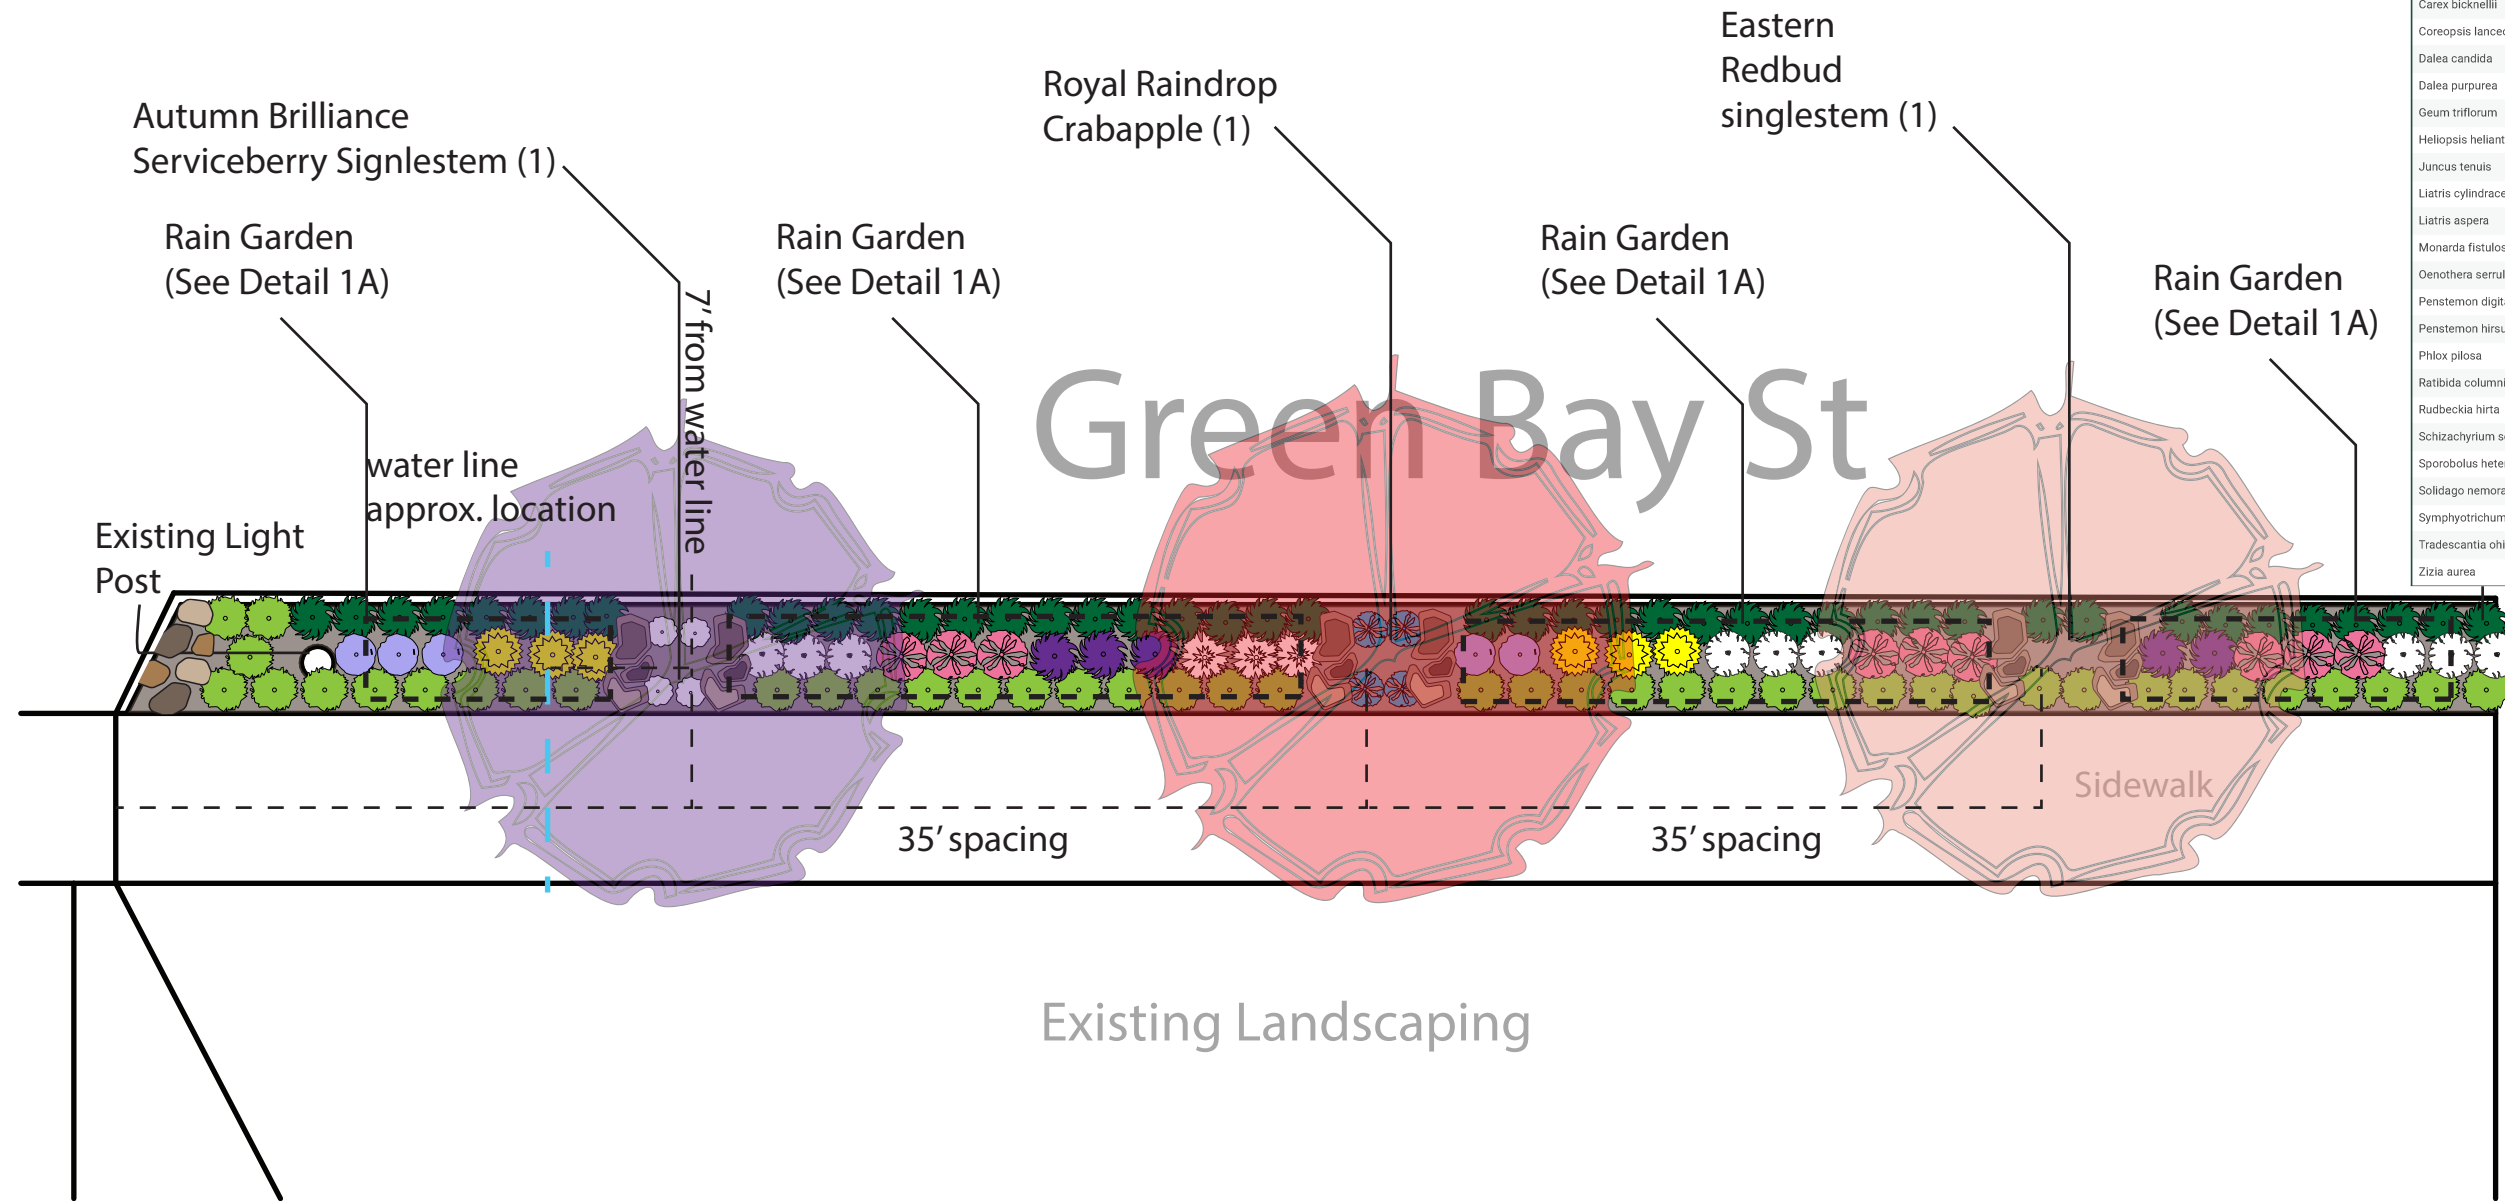

Approved By: _____

Name (Print): _____

Signature: _____ Date: _____

Botanical Name	Common Name	Height (in)
Agastache foeniculum	Anise Hyssop	24-36
Allium stellatum	Prairie Onion	12-24
Antennaria plantaginifolia	Pussytoes	6-12
Asclepias tuberosa	Butterfly Milkweed	18-30
Asclepias verticillata	Whorled Milkweed	18-30
Bouteloua curtipendula	Side Oats Grama	24-36
Bouteloua gracilis	Blue Grama	12-18
Carex bicknellii	Copper Shouldered Oval Sedge	12-24
Coreopsis lanceolata	Lanceleaf Coreopsis	12-24
Dalea candida	White Prairie Clover	18-30
Dalea purpurea	Purple Prairie Clover	18-36
Geum triflorum	Prairie Smoke	12-18
Helopsis helianthoides	Early Sunflower	24-36
Juncus tenuis	Path Rush	8-12
Liatris cylindracea	Cylindrical Blazing Star	18-30
Liatris aspera	Rough Blazing Star	24-36
Monarda fistulosa	Wild Bergamot	24-36
Oenothera serrulata	Prairie Sundrops	12-24
Penstemon digitalis	Foxglove Beardtongue	24-36
Penstemon hirsutus	Hairy Beardtongue	12-24
Phlox pilosa	Prairie Phlox	12-24
Ratibida columnifera	Long Headed Coneflower	24-36
Rudbeckia hirta	Black Eyed Susan	18-36
Schizachyrium scoparium	Little Bluestem	24-36
Sporobolus heterolepis	Prairie Dropseed	24-36
Solidago nemoralis	Gray Goldenrod	12-24
Symphoricarum sericeum	Silky Aster	18-24
Tradescantia ohioensis	Ohio Spiderwort	24-36
Zizia aurea	Golden Alexanders	18-36