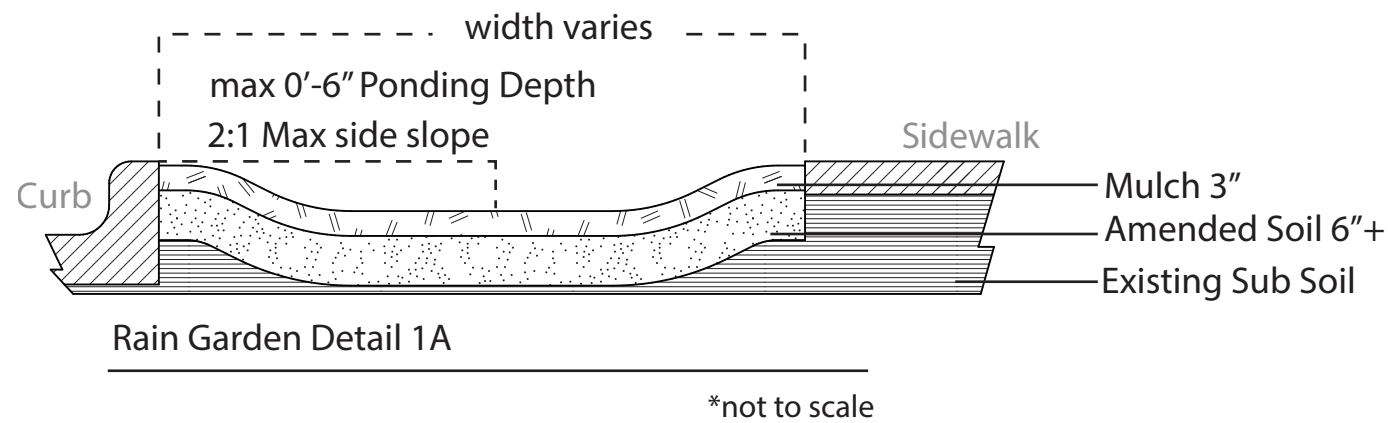

Approved By: _____

Name (Print): _____

Signature: _____ Date: _____

Botanical Name	Common Name	Height (in)
Agastache foeniculum	Anise Hyssop	24-36
Allium stellatum	Prairie Onion	12-24
Antennaria plantaginifolia	Pussytoes	6-12
Asclepias tuberosa	Butterfly Milkweed	18-30
Asclepias verticillata	Whorled Milkweed	18-30
Bouteloua curtipendula	Side Oats Grama	24-36
Bouteloua gracilis	Blue Grama	12-18
Carex bicknellii	Copper Shouldered Oval Sedge	12-24
Coreopsis lanceolata	Lanceleaf Coreopsis	12-24
Dalea candida	White Prairie Clover	18-30
Dalea purpurea	Purple Prairie Clover	18-36
Geum triflorum	Prairie Smoke	12-18
Helopsis helianthoides	Early Sunflower	24-36
Juncus tenuis	Path Rush	8-12
Liatris cylindracea	Cylindrical Blazing Star	18-30
Liatris aspera	Rough Blazing Star	24-36
Monarda fistulosa	Wild Bergamot	24-36
Oenothera serrulata	Prairie Sundrops	12-24
Penstemon digitalis	Foxglove Beardtongue	24-36
Penstemon hirsutus	Hairy Beardtongue	12-24
Phlox pilosa	Prairie Phlox	12-24
Ratibida columnifera	Long Headed Coneflower	24-36
Rudbeckia hirta	Black Eyed Susan	18-36
Schizachyrium scoparium	Little Bluestem	24-36
Sporobolus heterolepis	Prairie Dropseed	24-36
Solidago nemoralis	Gray Goldenrod	12-24
Symphoricarum sericeum	Silky Aster	18-24
Tradescantia ohioensis	Ohio Spiderwort	24-36
Zizia aurea	Golden Alexanders	18-36