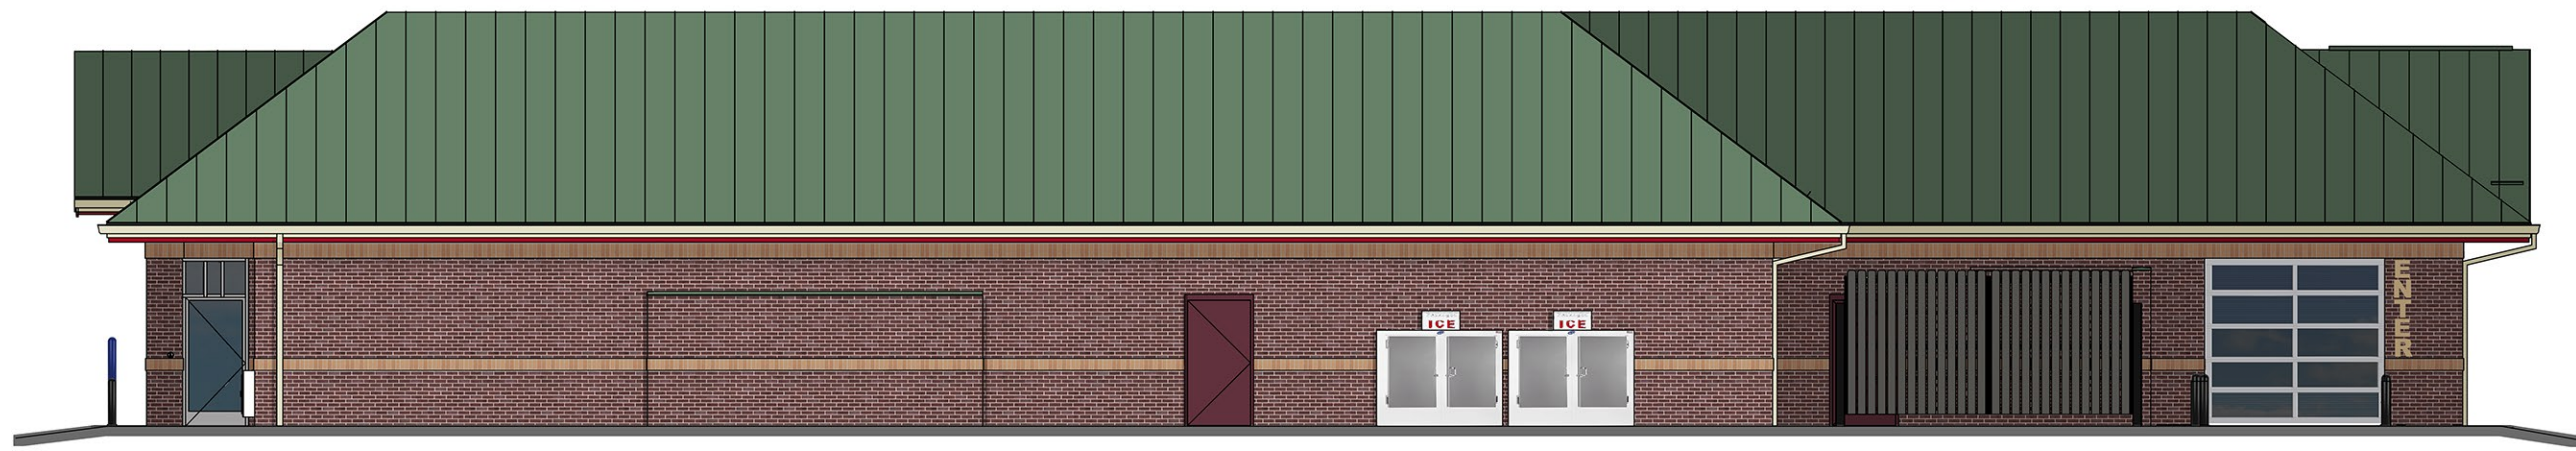

1 FRONT ELEVATION

ALMOND FASCIA
 RED FASCIA
 STANDING SEAM METAL ROOF
 RED BRICK
 TAN STUCCO
 TAN SOLDIER COURSE

2 RIGHT ELEVATION

3 REAR ELEVATION

4 LEFT ELEVATION

Kwik Trip

Kwik Star

KWIK TRIP, Inc.
 P.O. BOX 2107
 1628 OAK STREET
 LA CROSSE, WI 54602-2107
 PH. (608) 781-8988
 FAX (608) 781-8960